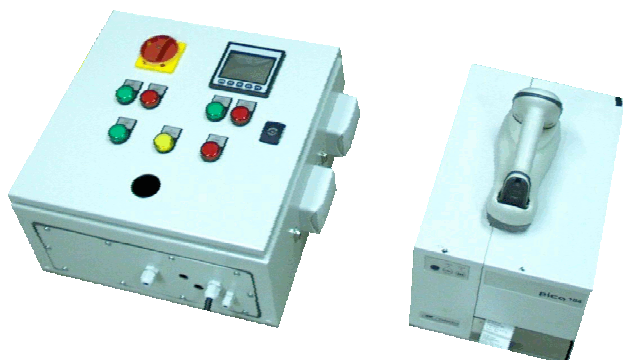

Fabricantes Máquinas

Fabricamos quadros de comando para todos os tipos de máquinas recorrendo a tecnologia de ponta a preços acessíveis.

Principais Obras Realizadas:

- ▶ Máquina ensaio componente de carburadores - Delphi
- ▶ Máquina ensaio para lâmpadas - Legrand
- ▶ Máquina ensaio borrachas vedações cablagens - Yasaki Marrocos

Modelo 2,25" touch screen
monocromático

Modelo 5,7" touch screen com 32000
cores

Controladores com autómato e visualização integrados com as seguintes funções dedicadas ao controlo de máquinas.

- ▶ 2 portas de comunicação RS232 / RS485
- ▶ Armazenamento de dados em cartão Micro SD 1GB (Alarmes; Dados Fabrico; Écrans ;Cópia de programa)
- ▶ Visualização remota quando equipados com modem PSTN ou GPRS (Opcional)
- ▶ Envio de SMS quando equipados com modem GPRS (Opcional)
- ▶ Comunicação com gestão via Ethernet (Opcional)